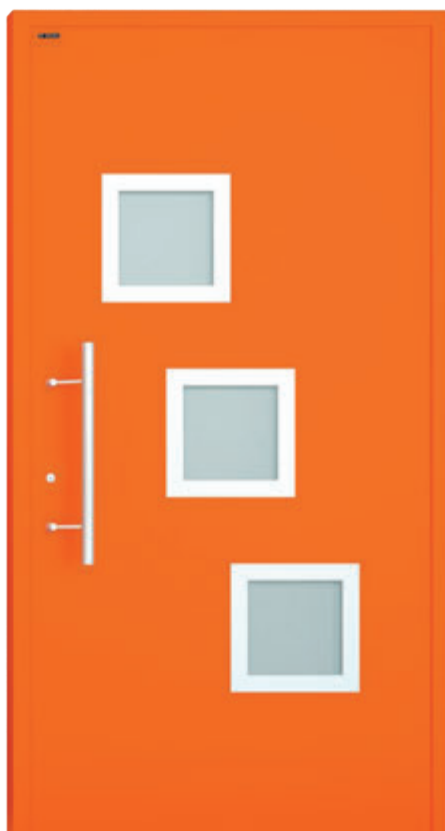

KOLEKCJA CREO

341

Kolor: RAL 7036
Uchwyt: Arco 04
Szyba: 33.1 (2B2) mat bezpieczna

342

Kolor: RAL 4006
Uchwyt: Q5 40x20
Szyba: 33.1 (2B2) mat bezpieczna

338

Kolor: RAL 4010
Uchwyt: Q5 40x20
Szyba: 33.1 (2B2) mat bezpieczna