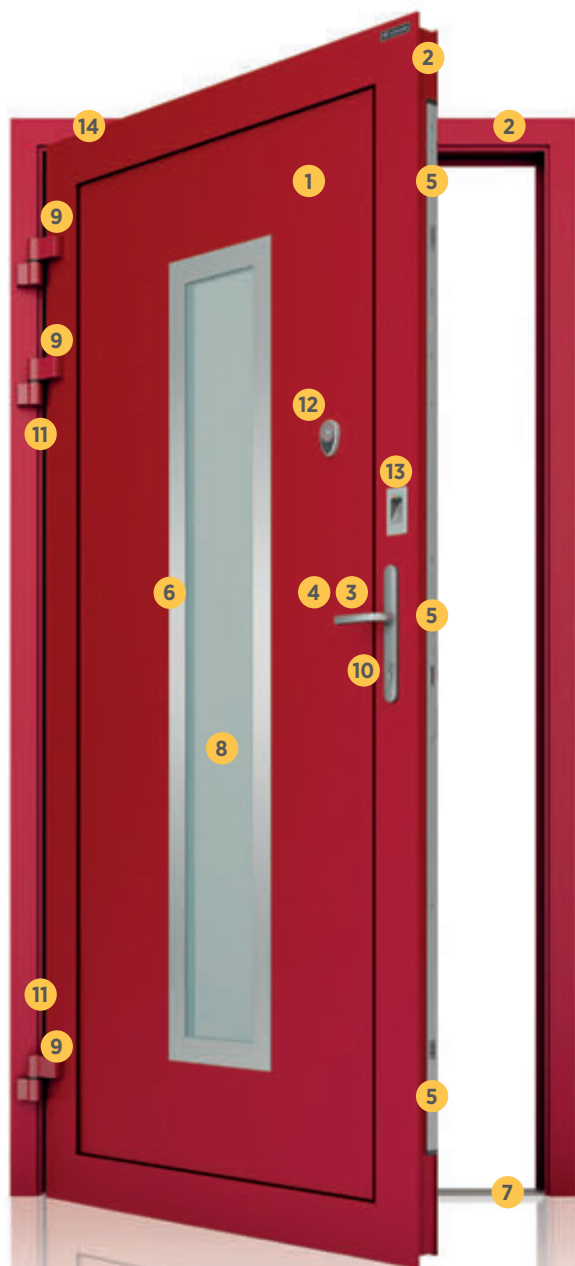

- 1 Skrzydło drzwi** z panelem wsadowym o grubości:
 - 35 mm - DECO Light,
 - 45 mm - DECO Basic, DECO Plus
- 2 Rama skrzydła i ościeżnica** z kształtowników aluminiowych trzykomorowych, z przegrodą termiczną
- 3 Standardowa obustronna klamka Tokyo w 3 kolorach** - do wyboru
- 4 Różne rodzaje klamek i uchwytów** (opcja dodatkowa)
- 5 Zamek trzypunktowy automatyczny** z funkcją dzienną w standardzie, opcjonalnie dostępne zamki elektryczne
- 6 Obustronne aplikacje ze stali nierdzewnej**
- 7 Próg** z przegrodą termiczną w standardzie
- 8 Szyby dwukomorowe** obustronnie bezpieczne w standardzie
- 9 Zawiasy nawierzchniowe** w standardzie, ukryte i rolkowe w drzwiach DECO Plus i DECO Basic dostępne jako opcja dodatkowa
- 10 Wkładka atestowana** antywłamaniowa z pięcioma kluczami w standardzie
- 11 Bolce antywyważeniowe** (opcja dodatkowa)
- 12 Elektroniczny wizjer drzwiowy z dzwonkiem** (opcja dodatkowa)
- 13 Systemy kontroli dostępu** (opcja dodatkowa)
- 14 Samozamykacz ukryty w skrzydle drzwi** DECO Plus i DECO Basic (opcja dodatkowa)