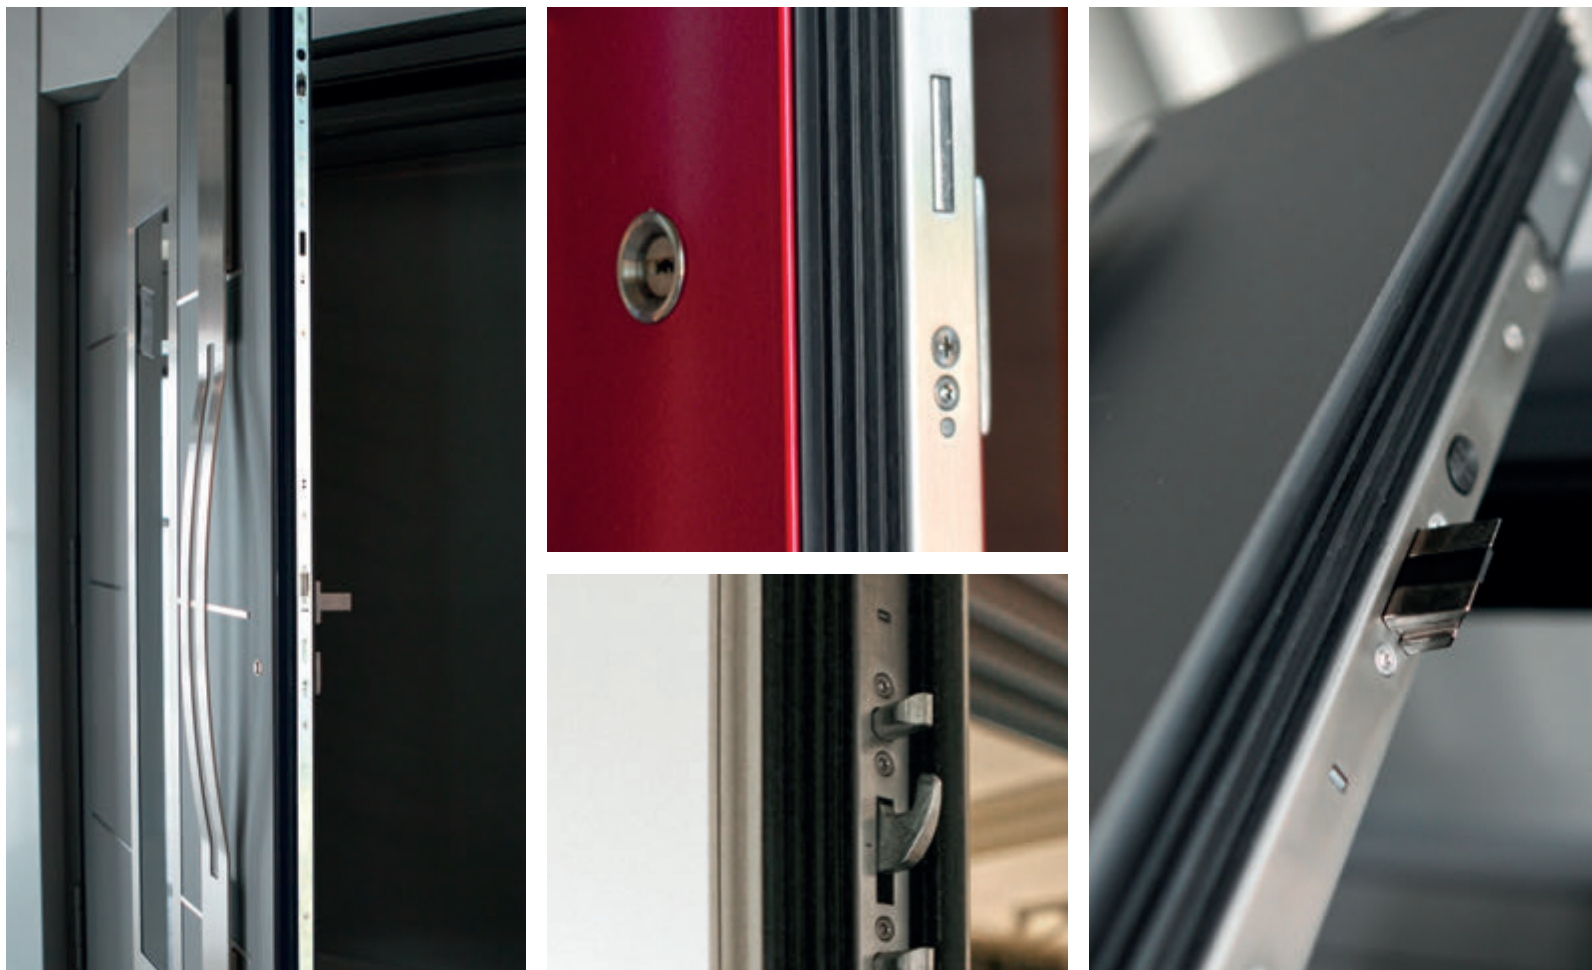

Przycisk zwalniający drzwi do montażu powierzchniowego wewnątrz pomieszczenia. Może być wykorzystywany do otwierania drzwi wyposażonych w zamek elektryczny.

Gniazdko sieciowe sterowane pilotem

Gniazdko może współpracować z pilotem czterokanałowym. Wystarczy włączyć do gniazda wtykowy by sterować jednocześnie drzwiami oraz światłem z odległości nawet do 30 m.

Bezprzewodowy gong do dwukanałowej klawiatury kodowej

DOM POD TWOJĄ KONTROLĄ

Kontroluj, sprawdzaj i zarządzaj dostępem do domu czy firmy jednym ruchem ręki. Dzięki inteligentnej technologii zadbasz o ochronę swojej własności, a także o bezpieczeństwo osób najbliższych za pośrednictwem smartfona.

Elastyczna kontrola z AirKey

System AirKey pozwala zarządzać dostępem do pomieszczeń przez Internet. Za pośrednictwem modułu online możemy ustalić – komu, kiedy i na jak długo nadamy uprawnienia dostępu. W razie potrzeby możemy też je szybko cofnąć czy sprawdzić historię wejść konkretnych użytkowników. AirKey działa na wszystkich popularnych przeglądarkach internetowych, ale też na telefonach z systemem Android. Aplikacja mobilna sprawia, że klucz do systemu mamy zawsze przy sobie. Za jego pomocą zaprogramujemy też inne nośniki identyfikacji, jak karty czy breloki.

Pozwól się **zainspirować...**

Automatyczny zamek wielopunktowy z wkładką klasy C

Warto uzbroić dom w każdy element, który zwiększy nasze bezpieczeństwo, a im jest ich więcej, tym lepiej. Aluminiowe drzwi zewnętrzne WIŚNIEWSKI w standardzie wyposażone są w zamek trzypunktowy automatyczny z blokowanymi językami i funkcją dzienną z atestowaną wkładką klasy C.